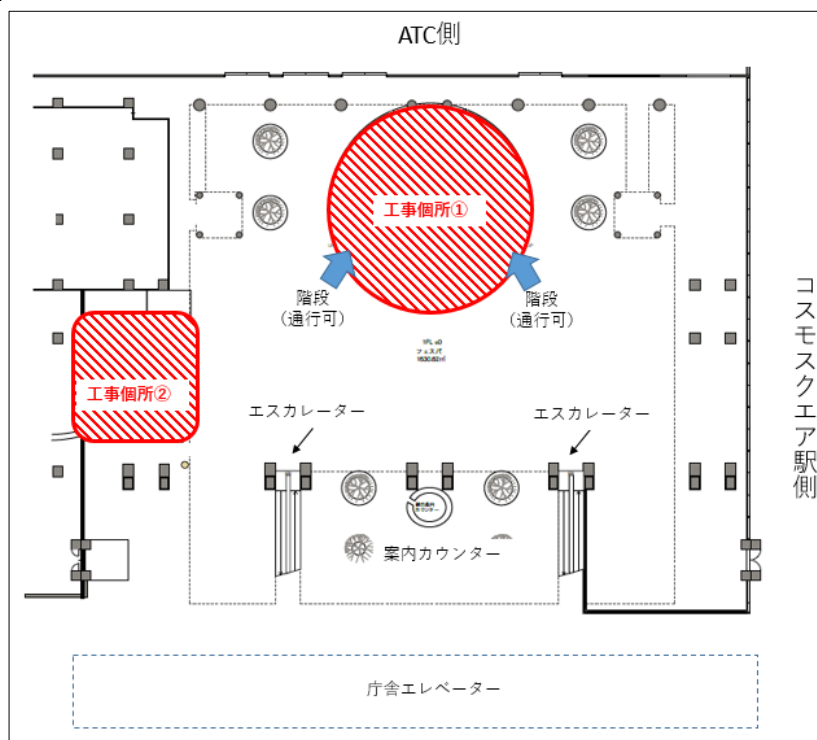

咲洲庁舎 1階フェスパの工事のお知らせ

1階フェスパの現在、立ち入り禁止エリアとなっている2か所において、来庁者が休憩できるように、木質化工事を実施します。

工事期間中は、ご不便をお掛けしますが、ご理解ご協力をお願いします。

記

- 【工 期】 令和3年11月30日（予定）～令和4年2月下旬（予定）
- 【場 所】 1階フェスパ
- 【内 容】 ○フェスパ噴水前（工事個所①）に木製フローリング及びベンチ等を設置します。
○フェスパ南東側（工事個所②）のテーブル・ベンチの新設・改修を行います。
- 【注意事項】 ○作業内容により騒音等が発生することがあります。
○工事個所①の階段は、工事期間中も使用可能です。
○工事個所②のテーブル・イスは、一時利用できません。

【

【工事位置図】

咲洲庁舎 1階フェスパの木質化工事の完成イメージ

フェスパ噴水前（工事箇所①）

フェスパ南東側（工事箇所②）

※イメージ図であり、実際の完成形とは異なる場合があります